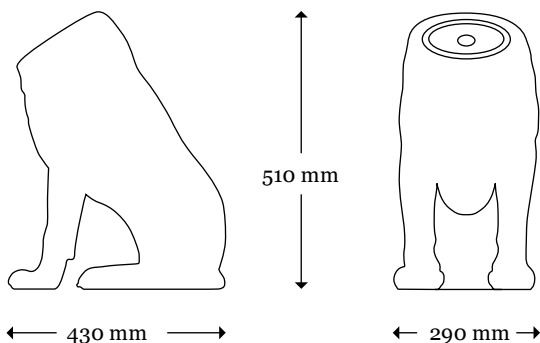

Technical information

Material: polyester.
Speaker: 60 watt - 180 watt RMS, 4 ohm impedance.
Design: Sander Mulder.

Woofers / speakersysteem

Dit is functionele kitsch; door een functie te geven aan een "grotesk" object, verkrijgt het een nieuwe esthetische waarde, en wordt het een begeerlijk object. Deze "Woofers" zinspeelt bewust met de benaming voor een basspeaker voor een stereo installatie en de naam voor je trouwe viervoeter. De Woofers zijn verkrijgbaar in een coaxiaal speakersysteem bestaande uit 2 honden. Het "Woofers" speakersysteem bevat op maat gemaakte elektronische filters en klinkt verbazingwekkend goed in verhouding tot een standaard speakerset.

Technische informatie

Materiaal: polyester.
Speaker: 60 watt - 180 watt RMS, 4 ohm impedantie.
Ontwerp: Sander Mulder.

Specifications are subject to change without prior notice.

Colours body (RAL)

Colour speaker