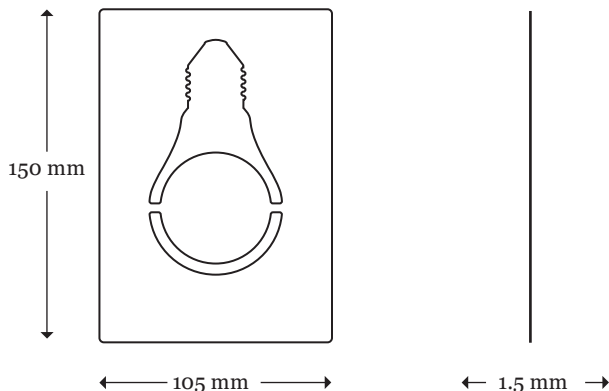

Eureka / promotional gift

Made from a laser cut sheet of aluminium, in combination with a high power led, this clever designed lamp operates on 2 button cells. This sophisticated promotional gift, introduces the public to the possibilities of the new generation of power leds; they are small, power efficient and virtually indestructible. As a design object in traditional postcard format, it can be shipped by regular mail to your family, friends and relations. Made from off-the-shelves parts, combined with a sheet of aluminium in a clever way, it transforms with one single twist into an ambient lighting fixture.

Technical information

Material: aluminium.
Design: Sander Mulder.
Led: 1 x 3 watt.

Eureka / relatiegeschenk

Gemaakt van laser gesneden aluminium, in combinatie met een high power led, functioneert dit lampje op twee knoopcellen. Dit gesofisticeerde promotioneel artikel, introduceert de mogelijkheden van de nieuwe generatie power leds aan het publiek; ze zijn klein, energie zuinig en onbreekbaar. Dit design object in briefkaart formaat kan verstuurd worden met de standaard post, aan familie vrienden of zakelijke relaties. Gemaakt van standaard onderdelen, op slimme wijze gecombineerd met de unieke aluminium contour, veranderd het met een draai in een sfeerlampje.

Technische informatie

*Materiaal: aluminium.
Ontwerp: Sander Mulder.
Led: 1 x 3 watt.*

Specifications are subject to change without prior notice.

Colours body

Colour led